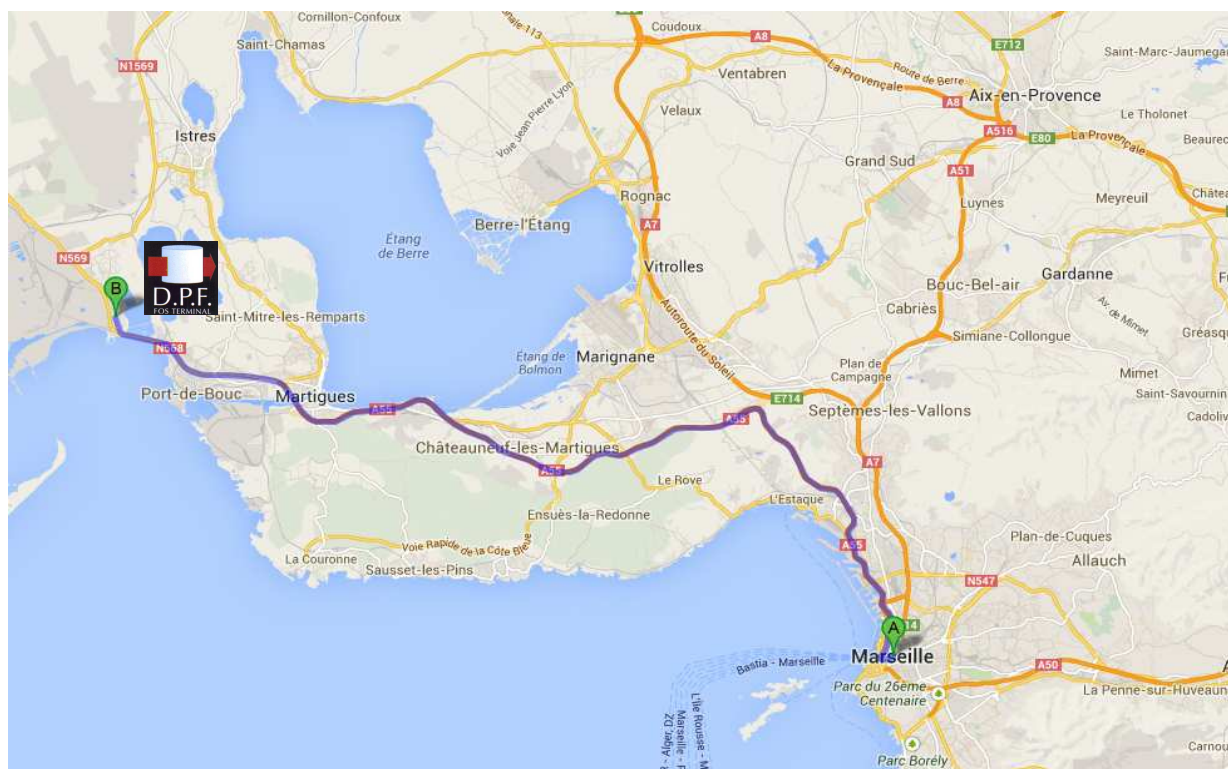

Comment se rendre à DPF

DEPUIS MARSEILLE

- Arrivé à FOS SUR MER, vous avez un FEU ROUGE, ne pas prendre la direction FOS-Ville mais continuer tout droit en passant sous un pont
 - Commencer à serrer votre gauche jusqu'à l'arrivée d'un ROND POINT.
 - Prendre la direction MARSEILLE-MARTIGUES sur votre gauche et 100 mètres plus loin, prendre à droite la direction L'AUDIENCE.
 - Vous longez un canal sur la gauche et visualisez nos bacs vers le fond.
 - Vous faites à peu près un kilomètre et vous prenez la première à gauche.
- L'entrée VISITEURS de DPF se situe à environ 800 mètres sur la droite, se présenter au poste de garde.

DEPOTS PETROLIERS DE FOS S.A.
ZI secteur 81 – audience 818
13270 FOS SUR MER
Coordonnées GPS : N 43°25.993', E 4°54,881'